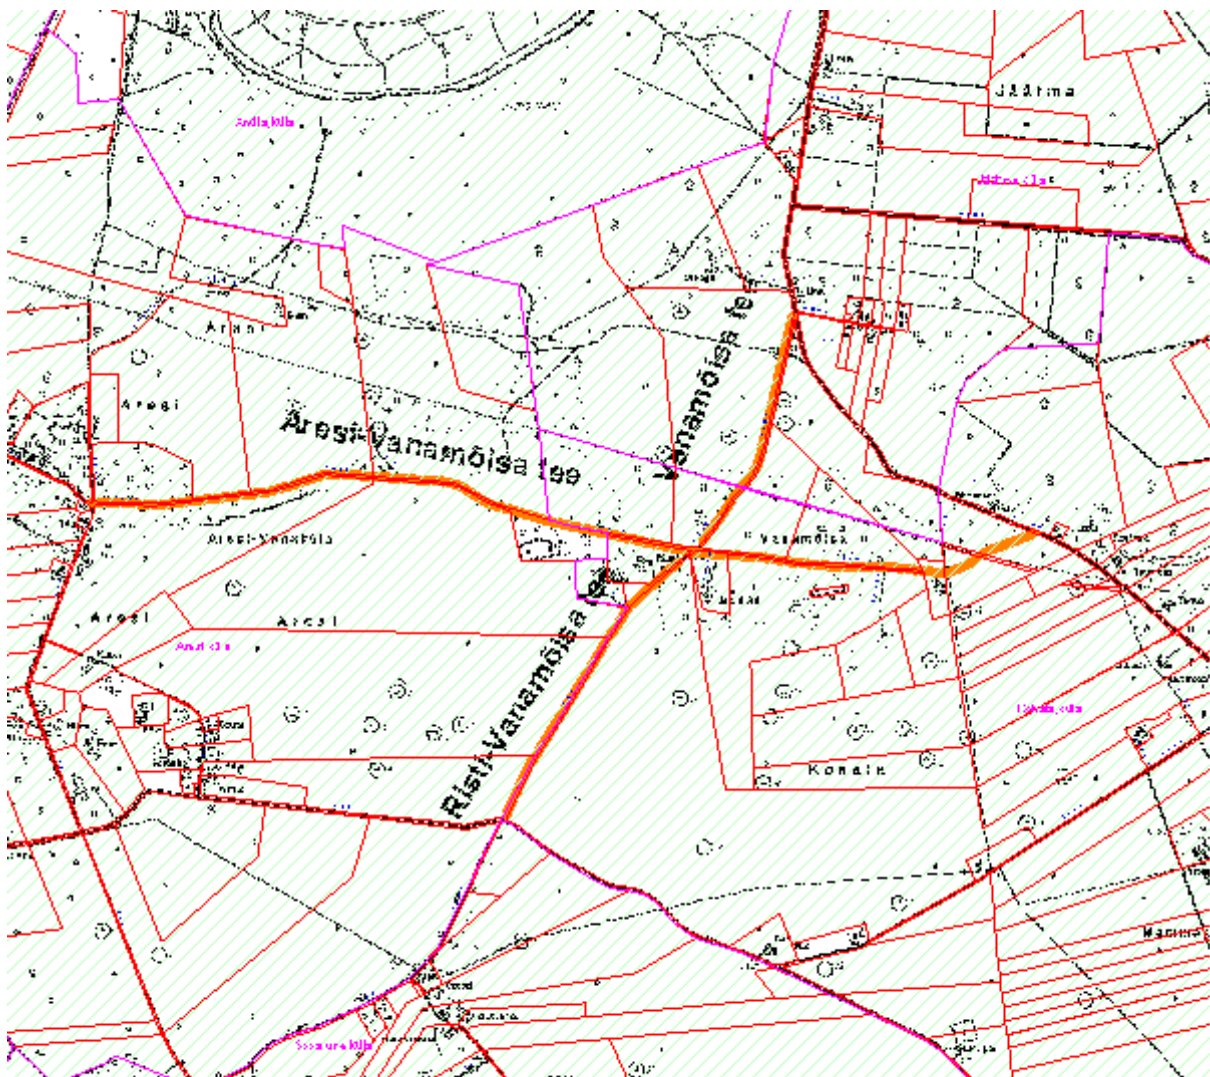

Sipelga tänava asukoha plaan
Sõmeru alevik Sõmeru vald

**Vanamõisa tee, Aresi-Vanamõisa tee
ja Risti-Vanamõisa tee asukoha plaan**
Aresi, Jäätma ja Kohala küla Sõmeru vald

Toomla ringtee asukoha plaan
Toomla küla Sõmeru vald

Risti-Sooaluse tee ja Kohala-Eesküla - Sooaluse tee asukoha plaan
Sooaluse ja Kohala-Eesküla küla Sõmeru vald

Varudi-Vanaküla tee ja Sääse tee asukoha plaan
Sämi küla, Sämi-Tagaküla küla ja Varudi-Vanaküla küla Sõmeru vald

Murakamäe tee asukohta plaan
Raudlepa küla

Raudlepa tee asukoha plaan
Raudlepa ja Kaarli küla Sõmeru vald

Raudvere-Rägavere tee asukoha plaan
Raudvere ja Rägavere küla Sõmeru vald