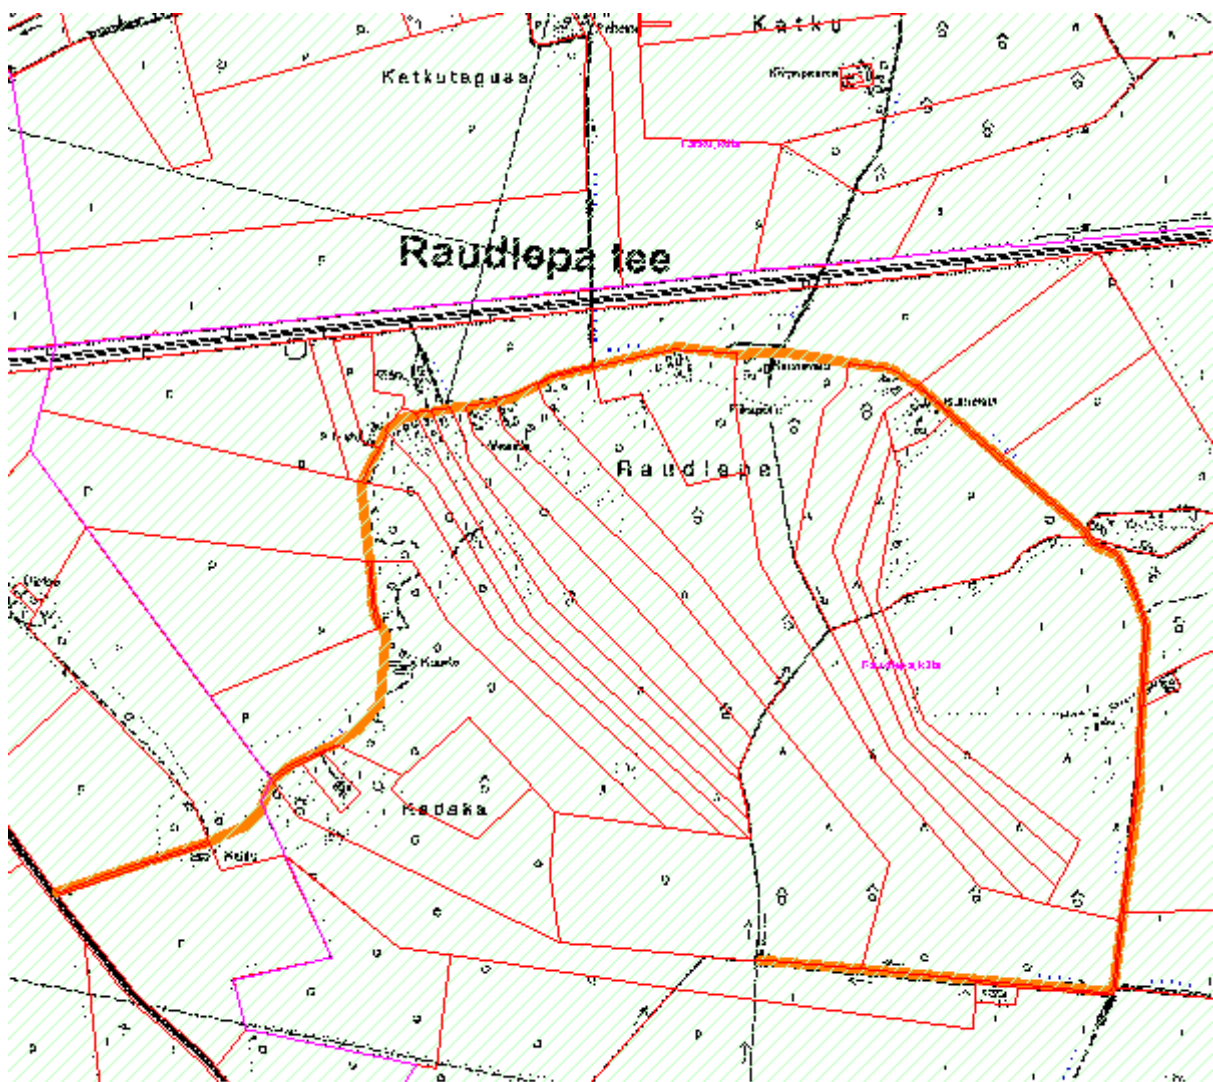

Sipelga tänava asukoha plaan
Sõmeru alevik Sõmeru vald

**Vanamõisa tee, Aresi-Vanamõisa tee
ja Risti-Vanamõisa tee asukoha plaan**
Aresi, Jäätma ja Kohala küla Sõmeru vald

Toomla ringtee asukoha plaan
Toomla küla Sõmeru vald

Risti-Sooaluse tee ja Kohala-Eesküla - Sooaluse tee asukoha plaan
Sooaluse ja Kohala-Eesküla küla Sõmeru vald

Varudi-Vanaküla tee ja Sääse tee asukoha plaan
Sämi küla, Sämi-Tagaküla küla ja Varudi-Vanaküla küla Sõmeru vald

Murakamäe tee asukohta plaan
Raudlepa küla

Raudlepa tee asukoha plaan
Raudlepa ja Kaarli küla Sõmeru vald

Raudvere-Rägavere tee asukoha plaan
Raudvere ja Rägavere küla Sõmeru vald