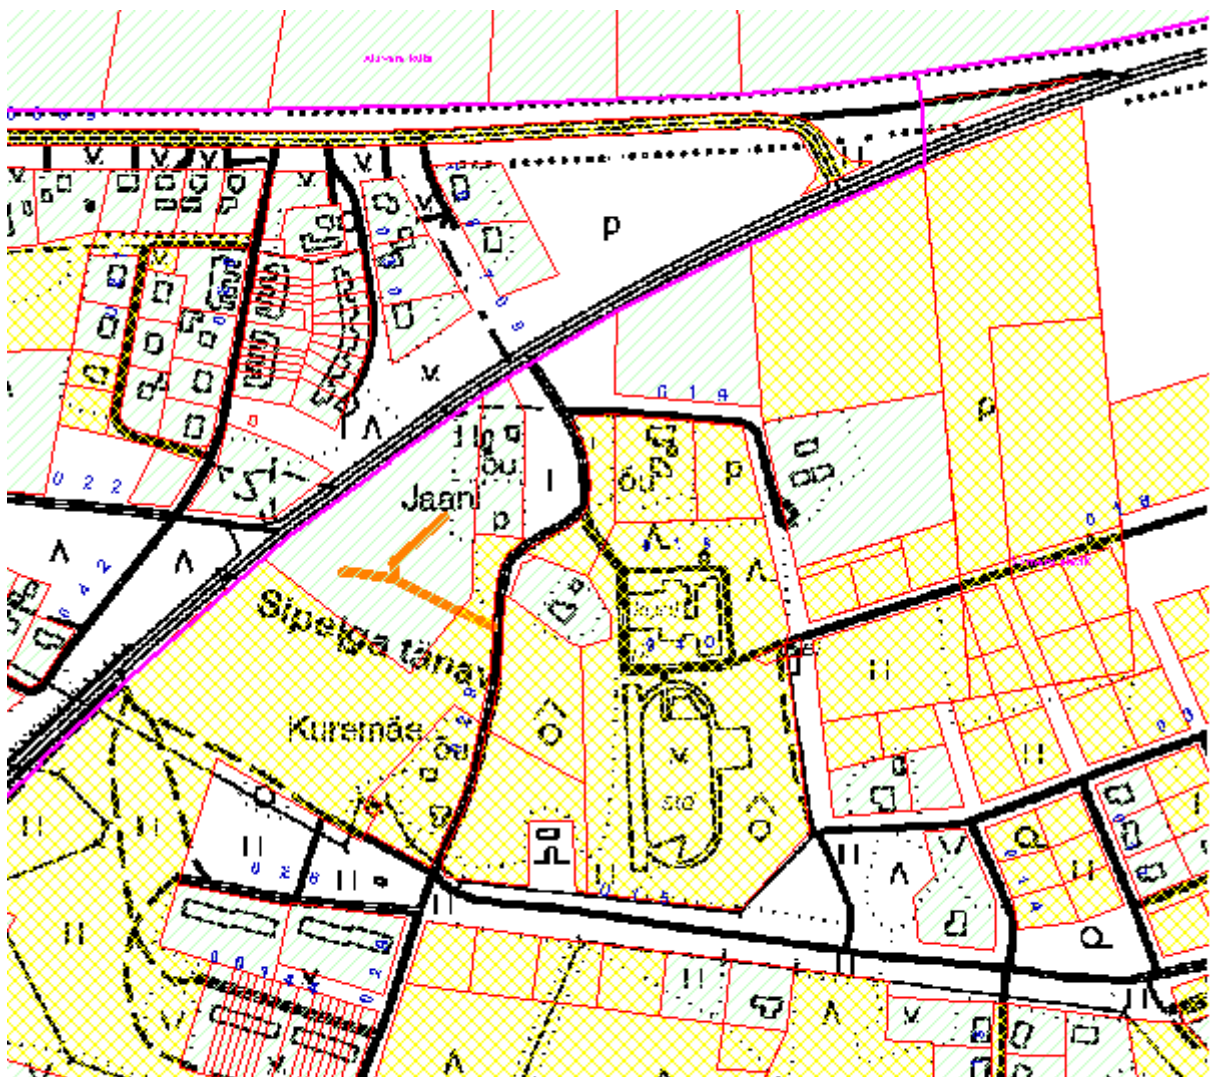

Sipelga tänava asukoha plaan
Sõmeru alevik Sõmeru vald

**Vanamõisa tee, Aresi-Vanamõisa tee
ja Risti-Vanamõisa tee asukoha plaan**
Aresi, Jäätma ja Kohala küla Sõmeru vald

Toomla ringtee asukoha plaan
Toomla küla Sõmeru vald

Risti-Sooaluse tee ja Kohala-Eesküla - Sooaluse tee asukoha plaan
Sooaluse ja Kohala-Eesküla küla Sõmeru vald

Varudi-Vanaküla tee ja Sääse tee asukoha plaan
Sämi küla, Sämi-Tagaküla küla ja Varudi-Vanaküla küla Sõmeru vald

Murakamäe tee asukohta plaan
Raudlepa küla

Raudlepa tee asukoha plaan
Raudlepa ja Kaarli küla Sõmeru vald

Raudvere-Rägavere tee asukoha plaan
Raudvere ja Rägavere küla Sõmeru vald