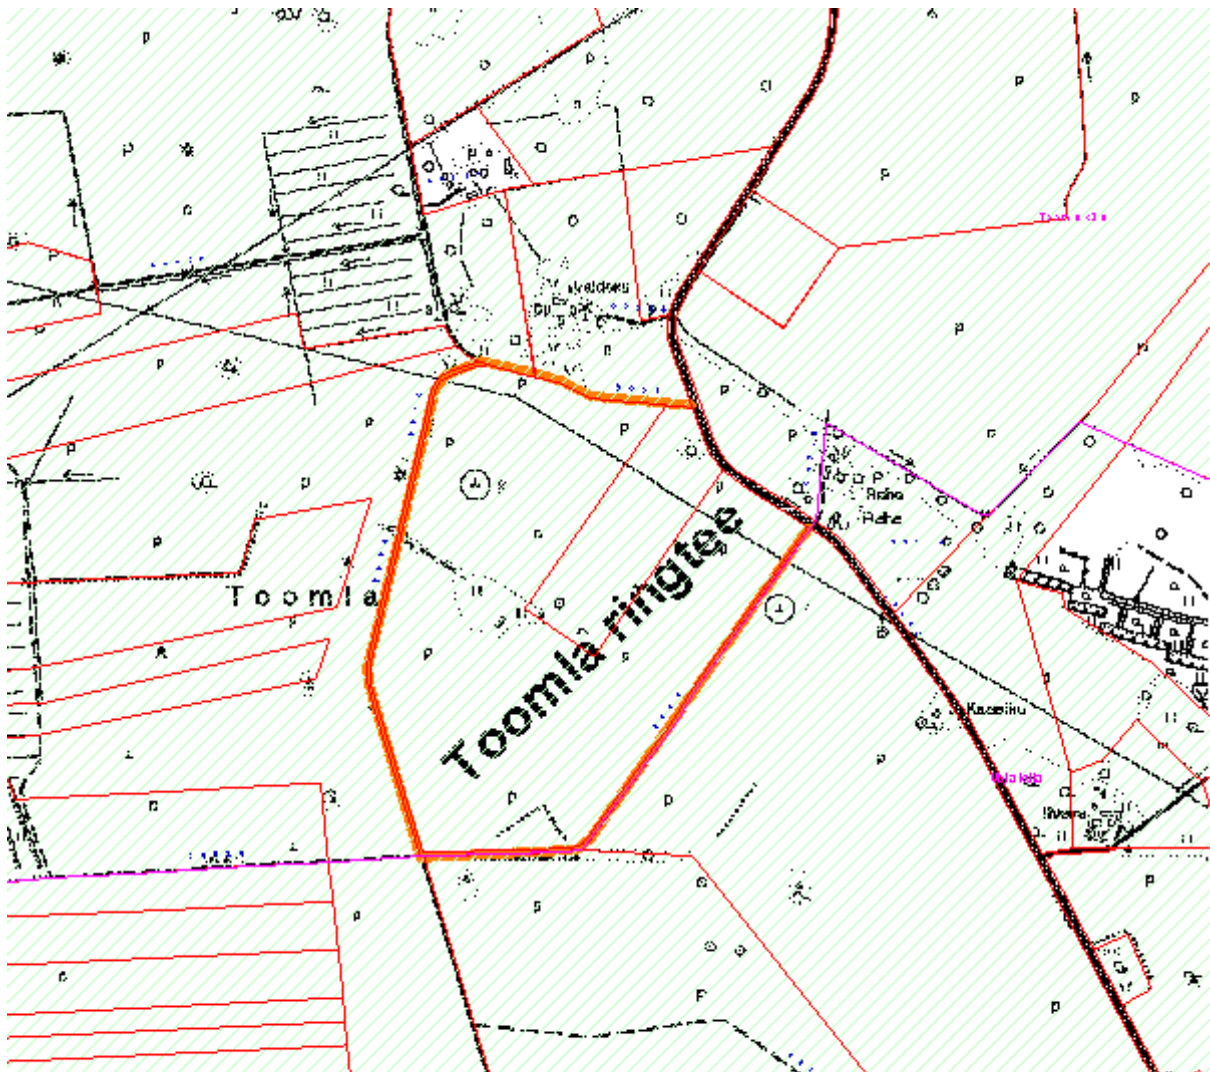

Sipelga tänava asukoha plaan
Sõmeru alevik Sõmeru vald

**Vanamõisa tee, Aresi-Vanamõisa tee
ja Risti-Vanamõisa tee asukoha plaan**
Aresi, Jäätma ja Kohala küla Sõmeru vald

Toomla ringtee asukoha plaan
Toomla küla Sõmeru vald

Risti-Sooaluse tee ja Kohala-Eesküla - Sooaluse tee asukoha plaan
Sooaluse ja Kohala-Eesküla küla Sõmeru vald

Varudi-Vanaküla tee ja Sääse tee asukoha plaan
Sämi küla, Sämi-Tagaküla küla ja Varudi-Vanaküla küla Sõmeru vald

Murakamäe tee asukohta plaan
Raudlepa küla

Raudlepa tee asukoha plaan
Raudlepa ja Kaarli küla Sõmeru vald

Raudvere-Rägavere tee asukoha plaan
Raudvere ja Rägavere küla Sõmeru vald