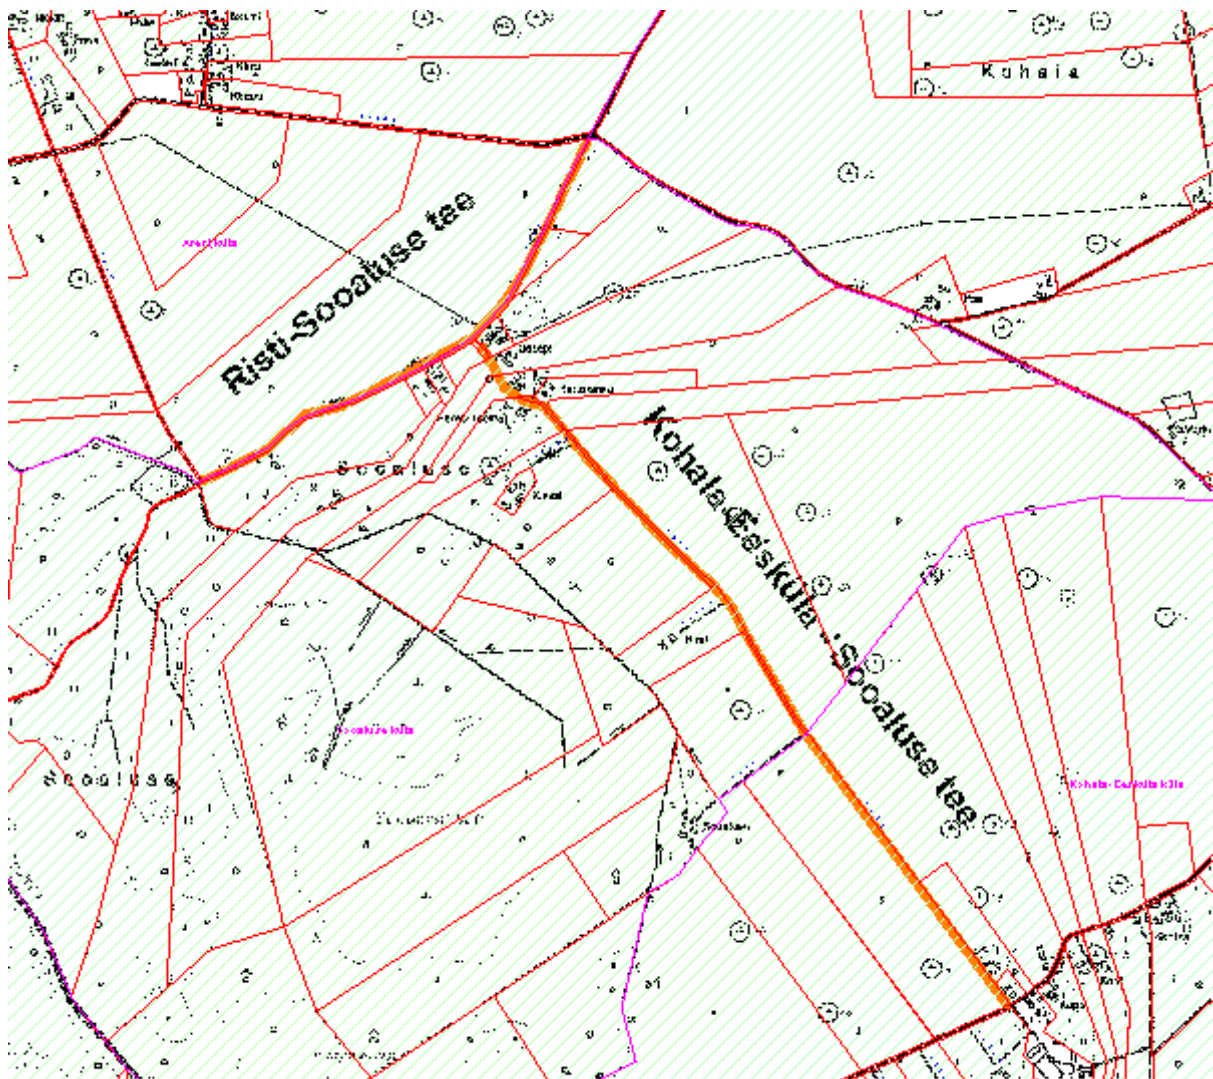

Sipelga tänava asukoha plaan
Sõmeru alevik Sõmeru vald

**Vanamõisa tee, Aresi-Vanamõisa tee
ja Risti-Vanamõisa tee asukoha plaan**
Aresi, Jäätma ja Kohala küla Sõmeru vald

Toomla ringtee asukoha plaan
Toomla küla Sõmeru vald

Risti-Sooaluse tee ja Kohala-Eesküla - Sooaluse tee asukoha plaan
Sooaluse ja Kohala-Eesküla küla Sõmeru vald

Varudi-Vanaküla tee ja Sääse tee asukoha plaan
Sämi küla, Sämi-Tagaküla küla ja Varudi-Vanaküla küla Sõmeru vald

Murakamäe tee asukohta plaan
Raudlepa küla

Raudlepa tee asukoha plaan
Raudlepa ja Kaarli küla Sõmeru vald

Raudvere-Rägavere tee asukoha plaan
Raudvere ja Rägavere küla Sõmeru vald