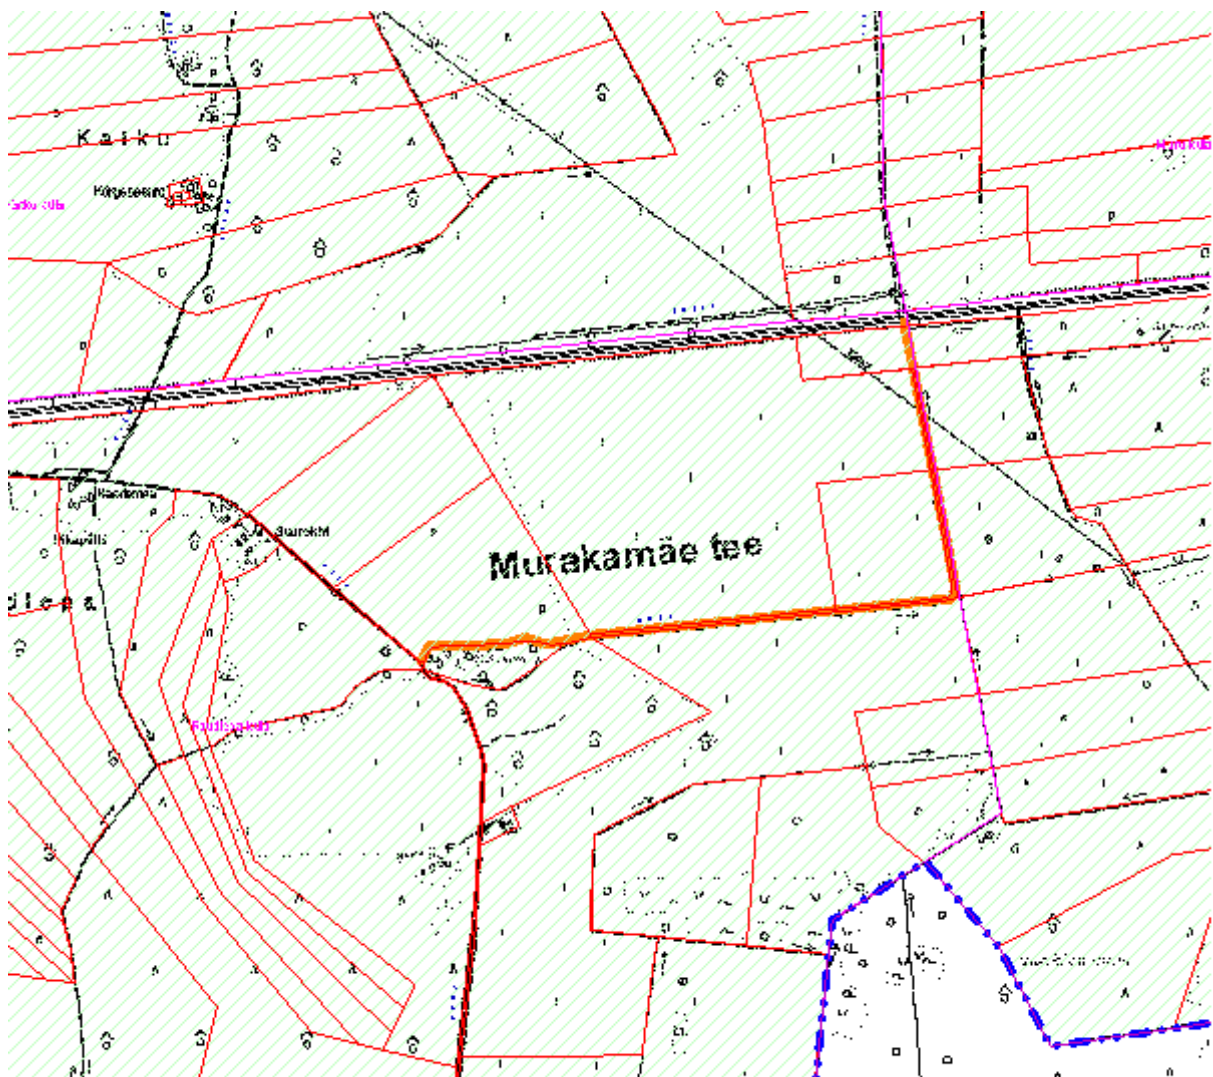

Sipelga tänava asukoha plaan
Sõmeru alevik Sõmeru vald

**Vanamõisa tee, Aresi-Vanamõisa tee
ja Risti-Vanamõisa tee asukoha plaan**
Aresi, Jäätma ja Kohala küla Sõmeru vald

Toomla ringtee asukoha plaan
Toomla küla Sõmeru vald

Risti-Sooaluse tee ja Kohala-Eesküla - Sooaluse tee asukoha plaan
Sooaluse ja Kohala-Eesküla küla Sõmeru vald

Varudi-Vanaküla tee ja Sääse tee asukoha plaan
Sämi küla, Sämi-Tagaküla küla ja Varudi-Vanaküla küla Sõmeru vald

Murakamäe tee asukohta plaan
Raudlepa küla

Raudlepa tee asukoha plaan
Raudlepa ja Kaarli küla Sõmeru vald

Raudvere-Rägavere tee asukoha plaan
Raudvere ja Rägavere küla Sõmeru vald