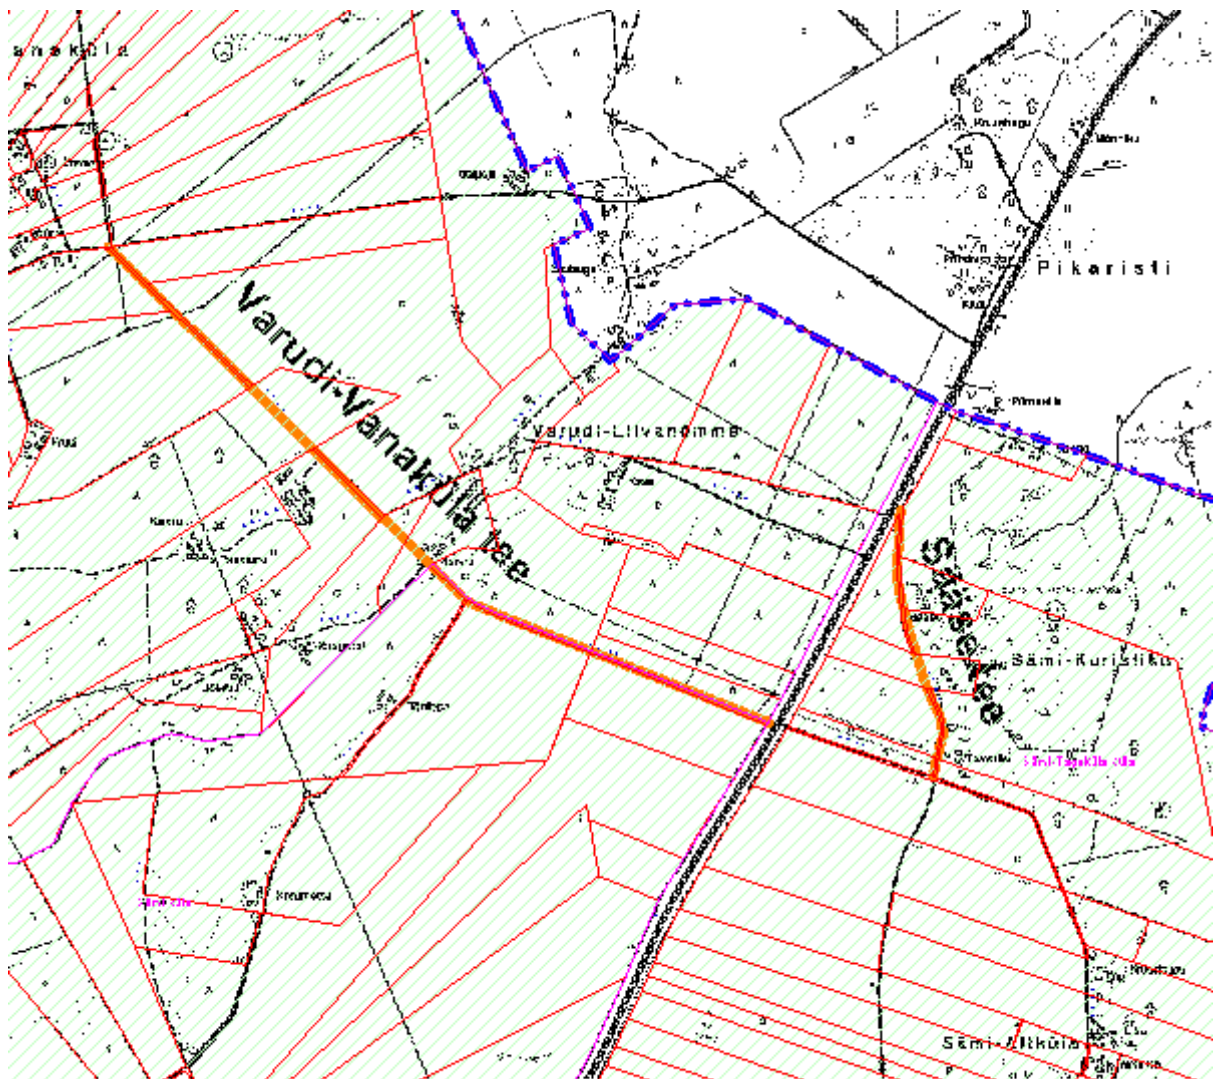

Sipelga tänava asukoha plaan
Sõmeru alevik Sõmeru vald

**Vanamõisa tee, Aresi-Vanamõisa tee
ja Risti-Vanamõisa tee asukoha plaan**
Aresi, Jäätma ja Kohala küla Sõmeru vald

Toomla ringtee asukoha plaan
Toomla küla Sõmeru vald

Risti-Sooaluse tee ja Kohala-Eesküla - Sooaluse tee asukoha plaan
Sooaluse ja Kohala-Eesküla küla Sõmeru vald

Varudi-Vanaküla tee ja Sääse tee asukoha plaan
Sämi küla, Sämi-Tagaküla küla ja Varudi-Vanaküla küla Sõmeru vald

Murakamäe tee asukohta plaan
Raudlepa küla

Raudlepa tee asukoha plaan
Raudlepa ja Kaarli küla Sõmeru vald

Raudvere-Rägavere tee asukoha plaan
Raudvere ja Rägavere küla Sõmeru vald